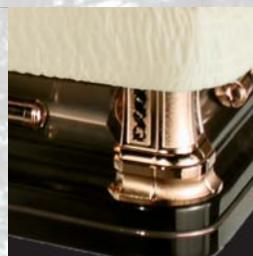

Ligne dimensions Hors-Standard

Colorado marron

OS-1056 (Sofa)
OS-1121 (Demi-sofa)

- 81 cm (32 po), 18 ga sofa hermétique
- Côtés et couvercle brossés
- Marron mét. teint copper fumé noir et silverose
- Intérieur en velours pétoncle
- Disponible en sofa et demi-sofa